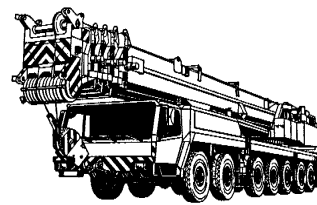

Wittröck Crane Trading GmbH
Henleinstraße 9 A · 28816 Stuhr · Germany

Telefon +49 - 421 - 87 123 - 80

Telefax +49 - 421 - 87 123 - 89

www.crane-trading.eu

Trading with used mobile cranes, all terrain cranes, crawler cranes and construction machines
Handel mit gebrauchten Mobilkränen, Autokränen, Raupenkränen und Baumaschinen

---

Technical data sheet   Technisches Datenblatt

Basic data

code
manufacturer
model
year/ first registration
max. load capacity (75%)
type

Stammdaten

Referenz
Hersteller
Typ
Baujahr/ Erstzulassung
Max. Tragkraft (75%)
Art

UW184
Skoda
Octavia Combi II Ambition 1,6L
2012/ 12.2012
-
car / PKW

manufacturer
engine power
gear box
kilometre
fuell
Color

Hersteller
Motor Leistung
Getriebe
Kilometer
Kraftstoffart
Farbe

Skoda
77kW / 105PS
7-Gang- DSG, Automatic
323.000 km (11.2018)
Diesel
Black-Magic Perleffekt

extra equipment

Sonderausstattung

Anhängerkupplung, abnehmbar mit Adapter, Radio-Navigationssystem, Beheizbare Vordersitze, Regensensor usw

location / delivery term
delivery time

Standort / Lieferbedingung
Verfügbarkeit

Hamburg, Germany
immediately/sofort